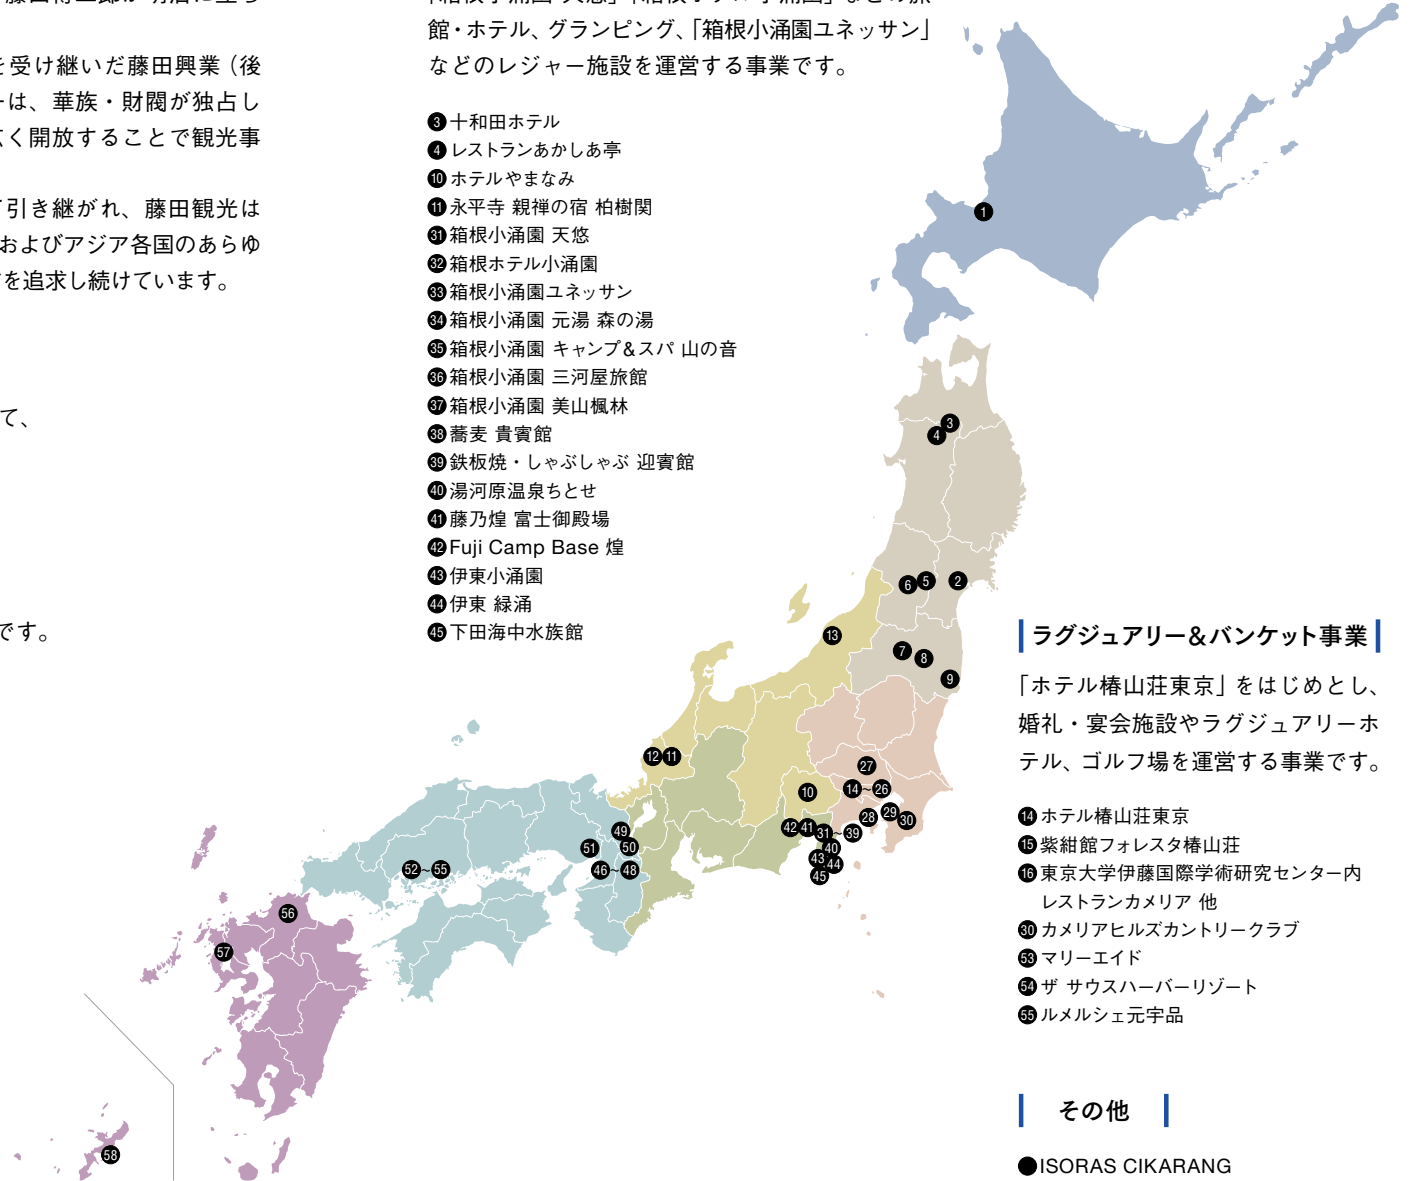

社是

私たちは、健全な憩いの場と温かいサービスを提供することによって、潤いのある豊かな社会の実現に貢献したいと願っております。

WHG事業

宿泊を主体の「ワシントンホテル」や「ホテルグレイスリー」、ミレニアル世代がターゲットの「ホテルタビノス」を運営する事業です。

- ① ホテルグレイスリー札幌
- ② 仙台ワシントンホテル
- ⑤ 山形七日町ワシントンホテル
- ⑥ 山形駅西口ワシントンホテル
- ⑦ 会津若松ワシントンホテル
- ⑧ 郡山ワシントンホテル
- ⑨ いわきワシントンホテル
- ⑫ ホテルフジタ福井
- ⑬ 燕三条ワシントンホテル
- ⑰ 新宿ワシントンホテル本館・新館
- ⑱ ホテルグレイスリー新宿
- ⑲ ホテルグレイスリー銀座
- ⑳ ホテルグレイスリー田町
- ㉑ 秋葉原ワシントンホテル
- ㉒ ホテルタビノス浜松町
- ㉓ ホテルグレイスリー浅草
- ㉔ ホテルタビノス浅草
- ㉕ 東京ベイ有明ワシントンホテル
- ㉖ 立川ワシントンホテル
- ㉗ 浦和ワシントンホテル
- ㉘ 横浜桜木町ワシントンホテル
- ㉙ 木更津ワシントンホテル
- ㉚ ホテルグレイスリー大阪なんば
- ㉛ 関西エアポートワシントンホテル
- ㉜ 関空泉大津ワシントンホテル
- ㉝ ホテルグレイスリー京都三条
- ㉞ ホテルタビノス京都
- ㉟ 宝塚ワシントンホテル
- ㊱ 広島ワシントンホテル
- ㊲ キャナルシティ・福岡ワシントンホテル
- ㊳ 佐世保ワシントンホテル
- ㊴ ホテルグレイスリー那覇
- ホテルグレイスリー台北
- ホテルグレイスリーソウル

リゾート事業

「箱根小涌園 天悠」「箱根ホテル小涌園」などの旅館・ホテル、グランピング、「箱根小涌園ユネッサン」などのレジャー施設を運営する事業です。

- ③ 十和田ホテル
- ④ レストランあかしあ亭
- ⑩ ホテルやまなみ
- ⑪ 永平寺 親禪の宿 柏樹閣
- ⑪ 箱根小涌園 天悠
- ⑫ 箱根ホテル小涌園
- ⑬ 箱根小涌園ユネッサン
- ⑭ 箱根小涌園 元湯 森の湯
- ⑮ 箱根小涌園 キャンプ&スパ 山の音
- ⑯ 箱根小涌園 三河屋旅館
- ⑰ 箱根小涌園 美山楓林
- ⑱ 蕎麦 貴賓館
- ⑲ 鉄板焼・しゃぶしゃぶ 迎賓館
- ⑳ 湯河原温泉ちとせ
- ㉑ 藤乃煌 富士御殿場
- ㉒ Fuji Camp Base 煌
- ㉓ 伊東小涌園
- ㉔ 伊東 緑涌
- ㉕ 下田海中水族館